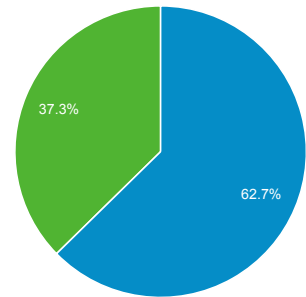

## Overview

Sessions  
**782**

Users  
**564**

Pageviews  
**2,837**

Pages / Session  
**3.63**

Avg. Session Duration  
**00:03:41**

Bounce Rate  
**45.14%**

% New Sessions  
**62.66%**

■ New Visitor ■ Returning Visitor

Language	Sessions	% Sessions
1. en-us	211	26.98%
2. (not set)	161	20.59%
3. it	67	8.57%
4. it-it	65	8.31%
5. en-gb	49	6.27%
6. es	33	4.22%
7. fr	33	4.22%
8. ru	30	3.84%
9. de-de	24	3.07%
10. en	17	2.17%