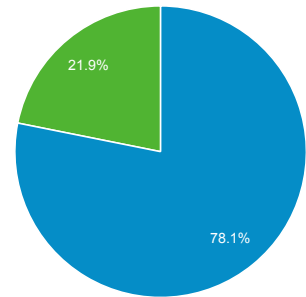

1 Jul 2015 - 31 Jul 2015

Audience Overview

All Sessions
100.00%

Overview

■ New Visitor ■ Returning Visitor

Language	Sessions	% Sessions
1. (not set)	664	51.27%
2. en-us	242	18.69%
3. it-it	97	7.49%
4. it	64	4.94%
5. en-gb	34	2.63%
6. pt-pt	31	2.39%
7. pl	23	1.78%
8. es	22	1.70%
9. es-es	15	1.16%
10. de	12	0.93%