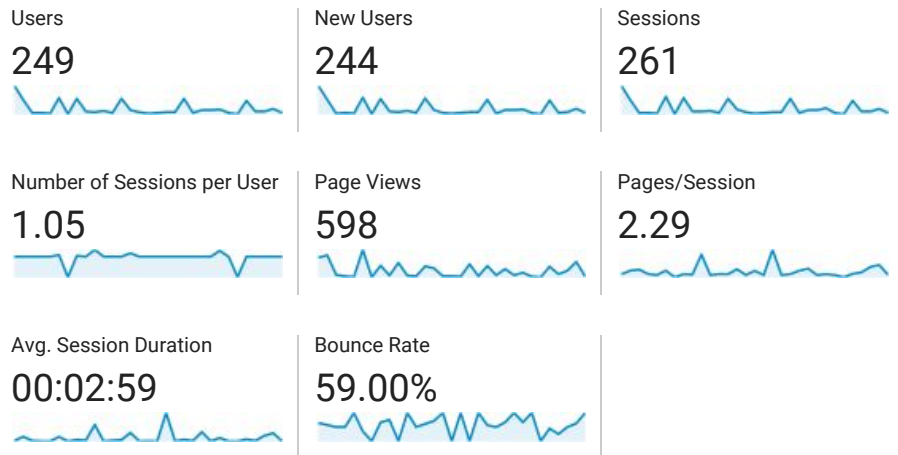

## Audience Overview

All Users  
100.00% Users

1 Aug 2018 - 31 Aug 2018

### Overview

New Visitor Returning Visitor

Language	Users	% Users
1. fr	157	63.05%
2. en-us	40	16.06%
3. de-de	7	2.81%
4. en-gb	6	2.41%
5. es-es	6	2.41%
6. it-it	6	2.41%
7. ko	5	2.01%
8. fr-fr	2	0.80%
9. pl	2	0.80%
10. sl	2	0.80%