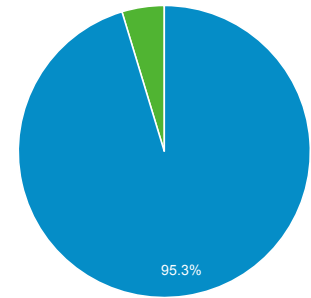

## Audience Overview

All Users  
100.00% Users

1 Aug 2018 - 31 Aug 2018

### Overview

New Visitor Returning Visitor

Language	Users	% Users
1. fr	157	63.05%
2. en-us	40	16.06%
3. de-de	7	2.81%
4. en-gb	6	2.41%
5. es-es	6	2.41%
6. it-it	6	2.41%
7. ko	5	2.01%
8. fr-fr	2	0.80%
9. pl	2	0.80%
10. sl	2	0.80%