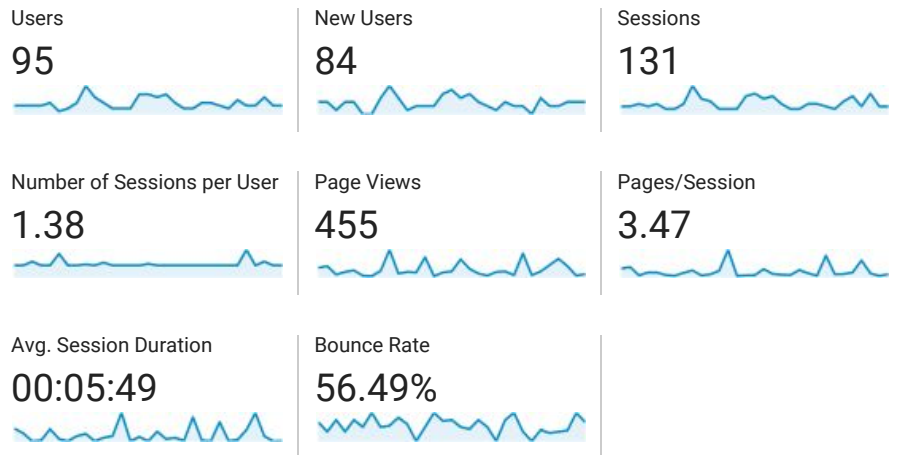

Audience Overview

All Users
100.00% Users

1 Jan 2018 - 31 Jan 2018

Overview

■ New Visitor ■ Returning Visitor

Language	Users	% Users
1. en-us	35	36.84%
2. it	11	11.58%
3. de-de	9	9.47%
4. it-it	8	8.42%
5. es	6	6.32%
6. ko	5	5.26%
7. es-es	4	4.21%
8. en-gb	3	3.16%
9. pt-pt	3	3.16%
10. de	2	2.11%