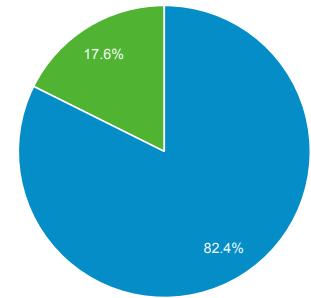

Audience Overview

All Users
100.00% Users

1 Jan 2018 - 31 Jan 2018

Overview

■ New Visitor ■ Returning Visitor

Language	Users	% Users
1. en-us	35	36.84%
2. it	11	11.58%
3. de-de	9	9.47%
4. it-it	8	8.42%
5. es	6	6.32%
6. ko	5	5.26%
7. es-es	4	4.21%
8. en-gb	3	3.16%
9. pt-pt	3	3.16%
10. de	2	2.11%