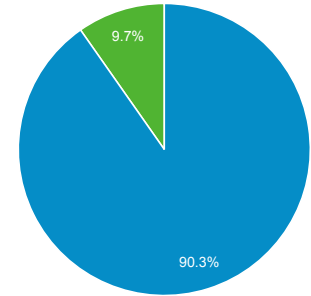

■ New Visitor ■ Returning Visitor