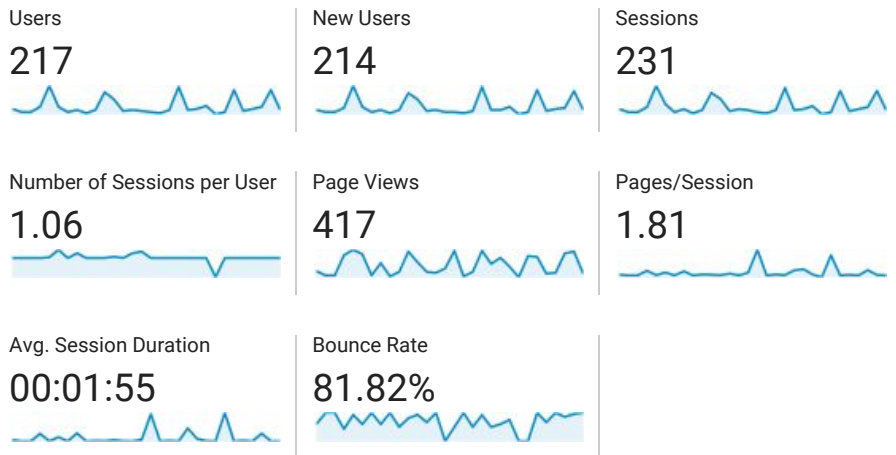

Audience Overview

1 Jun 2018 - 30 Jun 2018

All Users
100.00% Users

Overview

■ New Visitor ■ Returning Visitor

Language	Users	% Users
1. fr	101	46.54%
2. en-us	44	20.28%
3. it-it	21	9.68%
4. de-de	7	3.23%
5. en-gb	7	3.23%
6. es-es	6	2.76%
7. it	6	2.76%
8. ko	5	2.30%
9. c	4	1.84%
10. en	3	1.38%